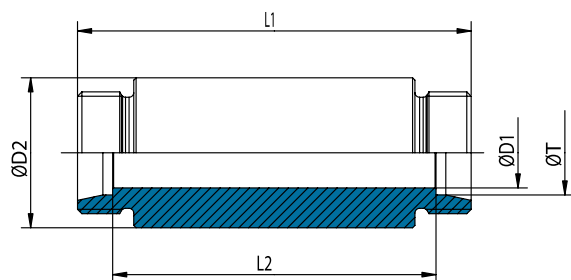

E 313

Raccordi saldabili Passaparatia
Weldable bulkhead Couplings
Einschweiß-Schottverschraubungen

ISO 8434-1

SERIE Series Reihe	Pressione Pressure Druck	Ø T	CODICE Solo Corpo Part no. Body Only Bestell-Nr. ohne Überwurfmutter	DESCRIZIONE Description Bestellzeichen	S1	Ø D1	Ø D2	L1	L2	L3
L	PN 500	6	E 313 8 006 000 1OM	E 313 - 06 L	14	4	18	70	56	86
L	PN 500	8	E 313 8 008 000 1OM	E 313 - 08 L	17	6	20	70	56	86
L	PN 500	10	E 313 8 010 000 1OM	E 313 - 10 L	19	8	22	72	58	88
L	PN 400	12	E 313 8 012 000 1OM	E 313 - 12 L	22	10	25	72	58	88
L	PN 400	15	E 313 8 015 000 1OM	E 313 - 15 L	27	12	28	84	70	100
L	PN 400	18	E 313 8 018 000 1OM	E 313 - 18 L	32	15	32	84	69	102
L	PN 250	22	E 313 8 022 000 1OM	E 313 - 22 L	36	19	36	88	73	106
L	PN 250	28	E 313 8 028 000 1OM	E 313 - 28 L	41	24	40	88	73	106
L	PN 250	35	E 313 8 035 000 1OM	E 313 - 35 L	50	30	50	92	71	114
L	PN 250	42	E 313 8 042 000 1OM	E 313 - 42 L	60	36	60	92	70	116
S	PN 630	6	E 313 9 006 000 1OM	E 313 - 06 S	17	4	20	74	60	90
S	PN 630	8	E 313 9 008 000 1OM	E 313 - 08 S	19	5	22	74	60	90
S	PN 630	10	E 313 9 010 000 1OM	E 313 - 10 S	22	7	25	74	59	92
S	PN 630	12	E 313 9 012 000 1OM	E 313 - 12 S	24	8	28	74	59	92
S	PN 630	14	E 313 9 014 000 1OM	E 313 - 14 S	27	10	30	88	72	108
S	PN 420	16	E 313 9 016 000 1OM	E 313 - 16 S	30	12	35	88	71	108
S	PN 420	20	E 313 9 020 000 1OM	E 313 - 20 S	36	16	38	92	71	114
S	PN 420	25	E 313 9 025 000 1OM	E 313 - 25 S	46	20	45	96	72	120
S	PN 420	30	E 313 9 030 000 1OM	E 313 - 30 S	50	25	50	100	73	126
S	PN 315	38	E 313 9 038 000 1OM	E 313 - 38 S	60	32	60	104	72	134

Raccordi completi finale senza -1OM
Complete fittings ending without -1OM
Für Komplettverschraubungen Code ohne -1OM verwenden

Articoli di basso consumo su richiesta
Slow moving articles available on request
Artikel mit geringem Verbrauch (auf Anfrage)