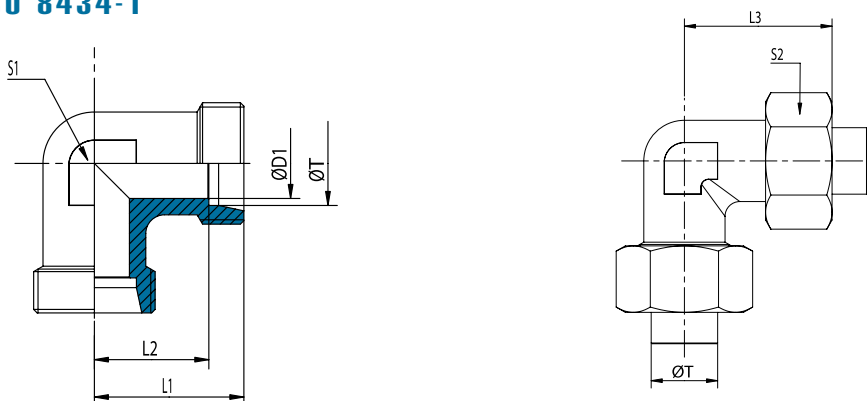

# E 222

Raccordi intermedi a Gomito

Equal Elbows

Winkel Verschraubungen

ISO 8434-1 / ISO 8434-1

SERIE Series Reihe	Pressione Pressure Druck	Ø T	CODICE Solo Corpo Part no. Body Only Bestell-Nr. ohne Überwurfmutter	DESCRIZIONE Description Bestellzeichen	S1	S2	Ø D1	L1	L2	L3
LL	PN 100	4	E 222 7 004 000 1OM	<b>E 222 - 04 LL</b>	9	10	3	15	11	21
LL	PN 100	6	E 222 7 006 000 1OM	<b>E 222 - 06 LL</b>	9	12	4,5	15	9,5	21
LL	PN 100	8	E 222 7 008 000 1OM	<b>E 222 - 08 LL</b>	12	14	6	17	11,5	23
L	PN 500	6	E 222 8 006 000 1OM	<b>E 222 - 06 L</b>	12	14	4	19	12	27
L	PN 500	8	E 222 8 008 000 1OM	<b>E 222 - 08 L</b>	12	17	6	21	14	29
L	PN 315	10	E 222 8 010 000 1OM	<b>E 222 - 10 L</b>	14	19	8	22	15	30
L	PN 315	12	E 222 8 012 000 1OM	<b>E 222 - 12 L</b>	17	22	10	24	17	32
L	PN 315	15	E 222 8 015 000 1OM	<b>E 222 - 15 L</b>	19	27	12	28	21	36
L	PN 315	18	E 222 8 018 000 1OM	<b>E 222 - 18 L</b>	24	32	15	31	23,5	40
L	PN 250	22	E 222 8 022 000 1OM	<b>E 222 - 22 L</b>	27	36	19	35	27,5	44
L	PN 250	28	E 222 8 028 000 1OM	<b>E 222 - 28 L</b>	36	41	24	38	30,5	47
L	PN 160	35	E 222 8 035 000 1OM	<b>E 222 - 35 L</b>	41	50	30	45	34,5	56
L	PN 160	42	E 222 8 042 000 1OM	<b>E 222 - 42 L</b>	50	60	36	51	40	63
S	PN 630	6	E 222 9 006 000 1OM	<b>E 222 - 06 S</b>	12	17	4	23	16	31
S	PN 630	8	E 222 9 008 000 1OM	<b>E 222 - 08 S</b>	14	19	5	24	17	32
S	PN 630	10	E 222 9 010 000 1OM	<b>E 222 - 10 S</b>	17	22	7	25	17,5	34
S	PN 630	12	E 222 9 012 000 1OM	<b>E 222 - 12 S</b>	17	24	8	29	21,5	38
S	PN 630	14	E 222 9 014 000 1OM	<b>E 222 - 14 S</b>	19	27	10	30	22	40
S	PN 420	16	E 222 9 016 000 1OM	<b>E 222 - 16 S</b>	24	30	12	33	24,5	43
S	PN 420	20	E 222 9 020 000 1OM	<b>E 222 - 20 S</b>	27	36	16	37	26,5	48
S	PN 420	25	E 222 9 025 000 1OM	<b>E 222 - 25 S</b>	36	46	20	42	30	54
S	PN 400	30	E 222 9 030 000 1OM	<b>E 222 - 30 S</b>	41	50	25	49	35,5	62
S	PN 315	38	E 222 9 038 000 1OM	<b>E 222 - 38 S</b>	50	60	32	57	41	72